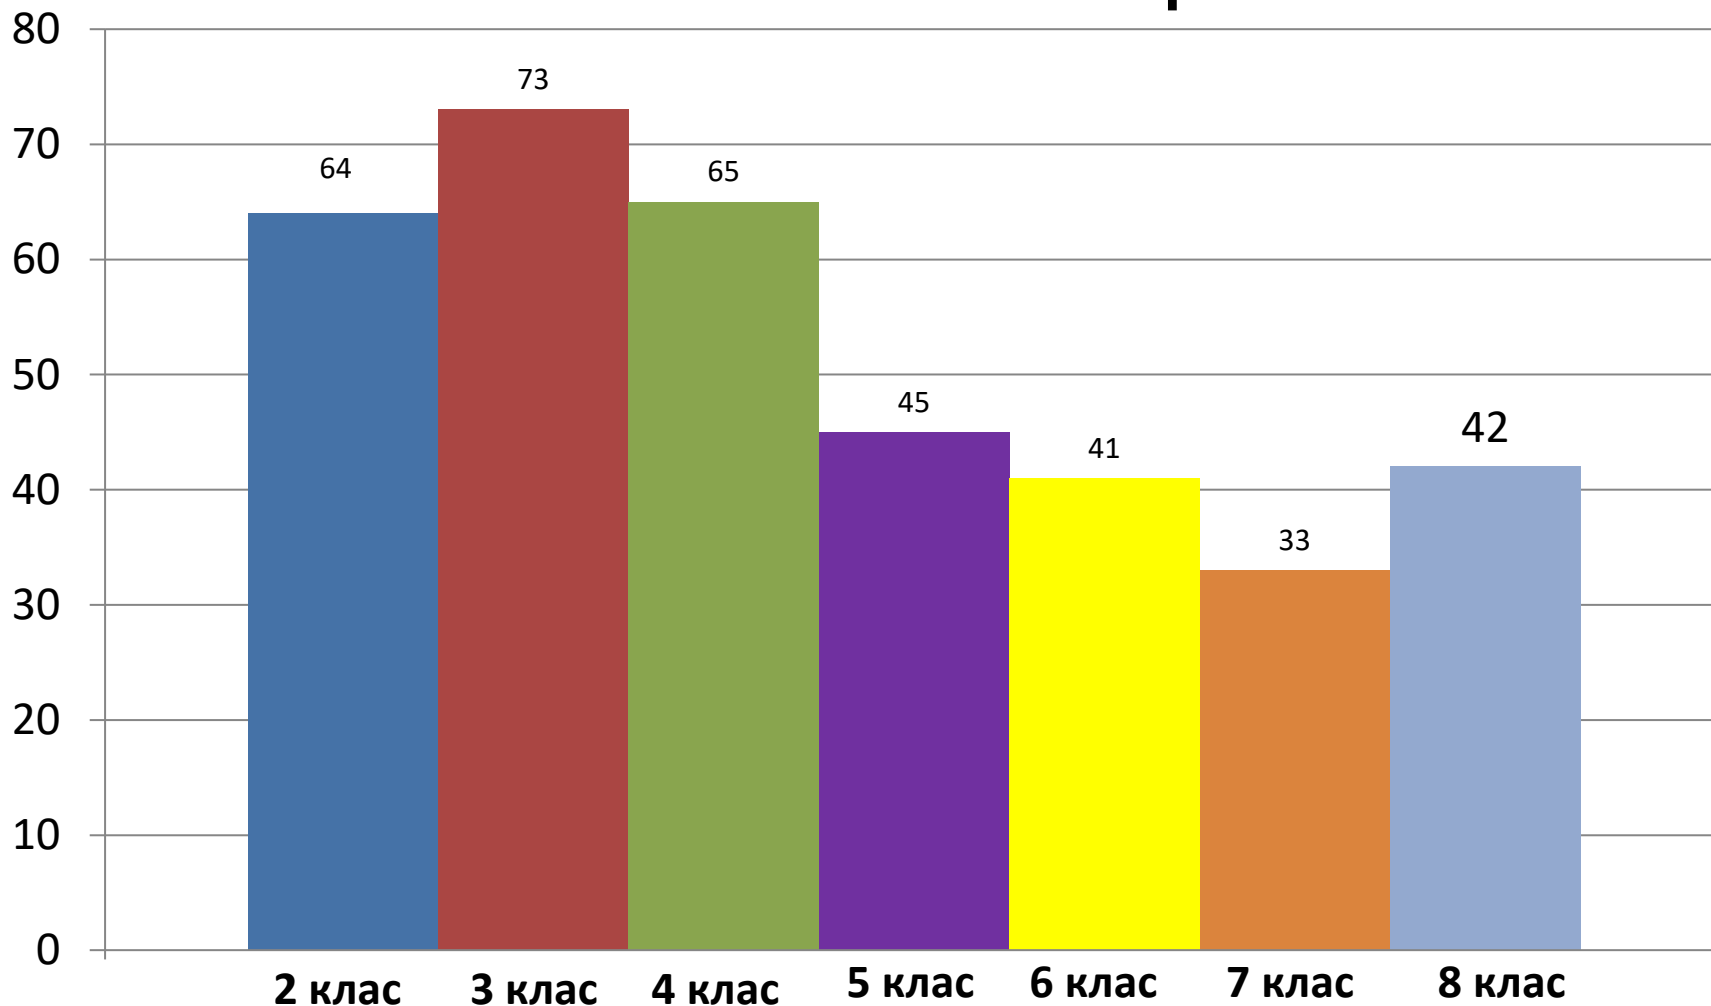

ГІСТОГРАМА ТВОРЧОГО-КОНСТРУКТИВНОГО РІВНЯ УЧНІВ 8 КЛАСУ (кл. кер. ЛОГВИНЮК І.П., ГУРСЬКА Л.О.) СТАНОМ НА 2019-2020 н. р.