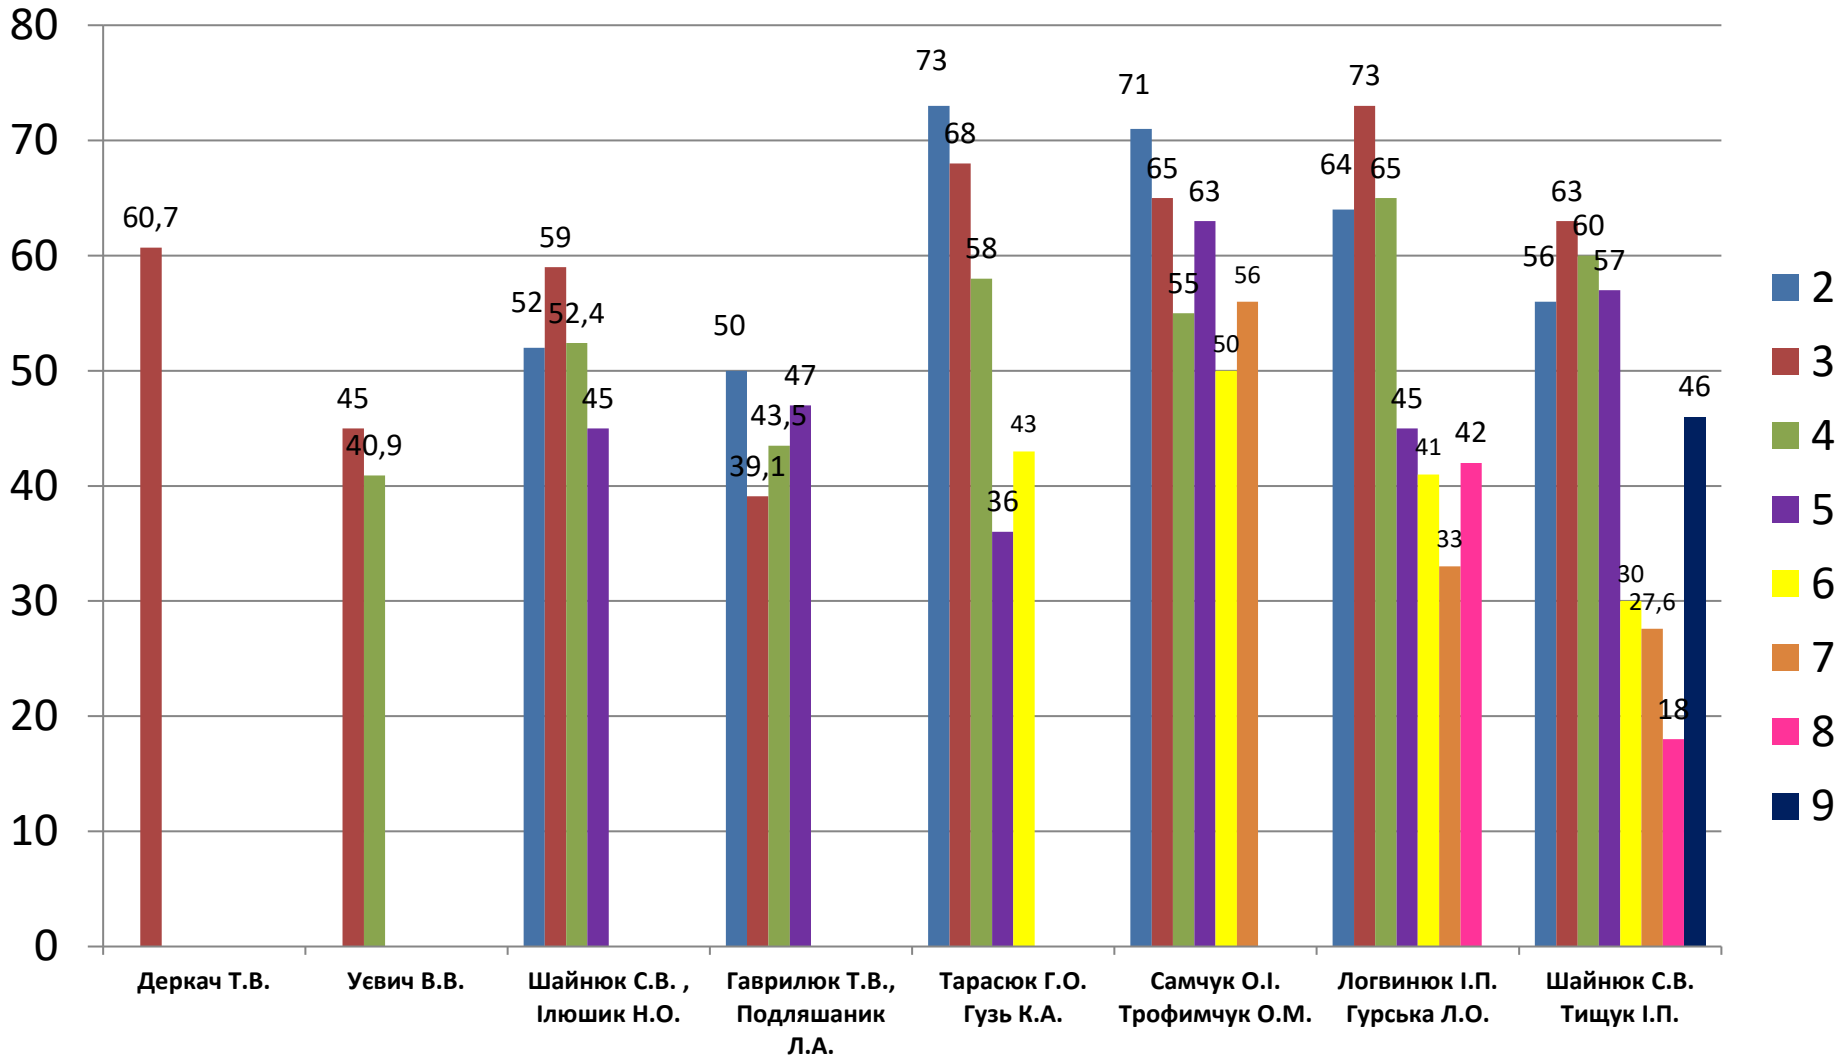

ТВОРЧИЙ РІВЕНЬ НАВЧАЛЬНИХ ДОСЯГНЕНЬ УЧНІВ ШКОЛИ

Рівні навчальних досягнень учнів за 2019-2020 н.р.

ГІСТОГРАМА ТВОРЧОГО-КОНСТРУКТИВНОГО РІВНЯ УЧНІВ ШКОЛИ СТАНОМ НА 2019-2020 н. р.

ГІСТОГРАМА ТВОРЧОГО-КОНСТРУКТИВНОГО РІВНЯ УЧНІВ ПО КЛАСАХ СТАНОМ НА 2019-2020 н. р.