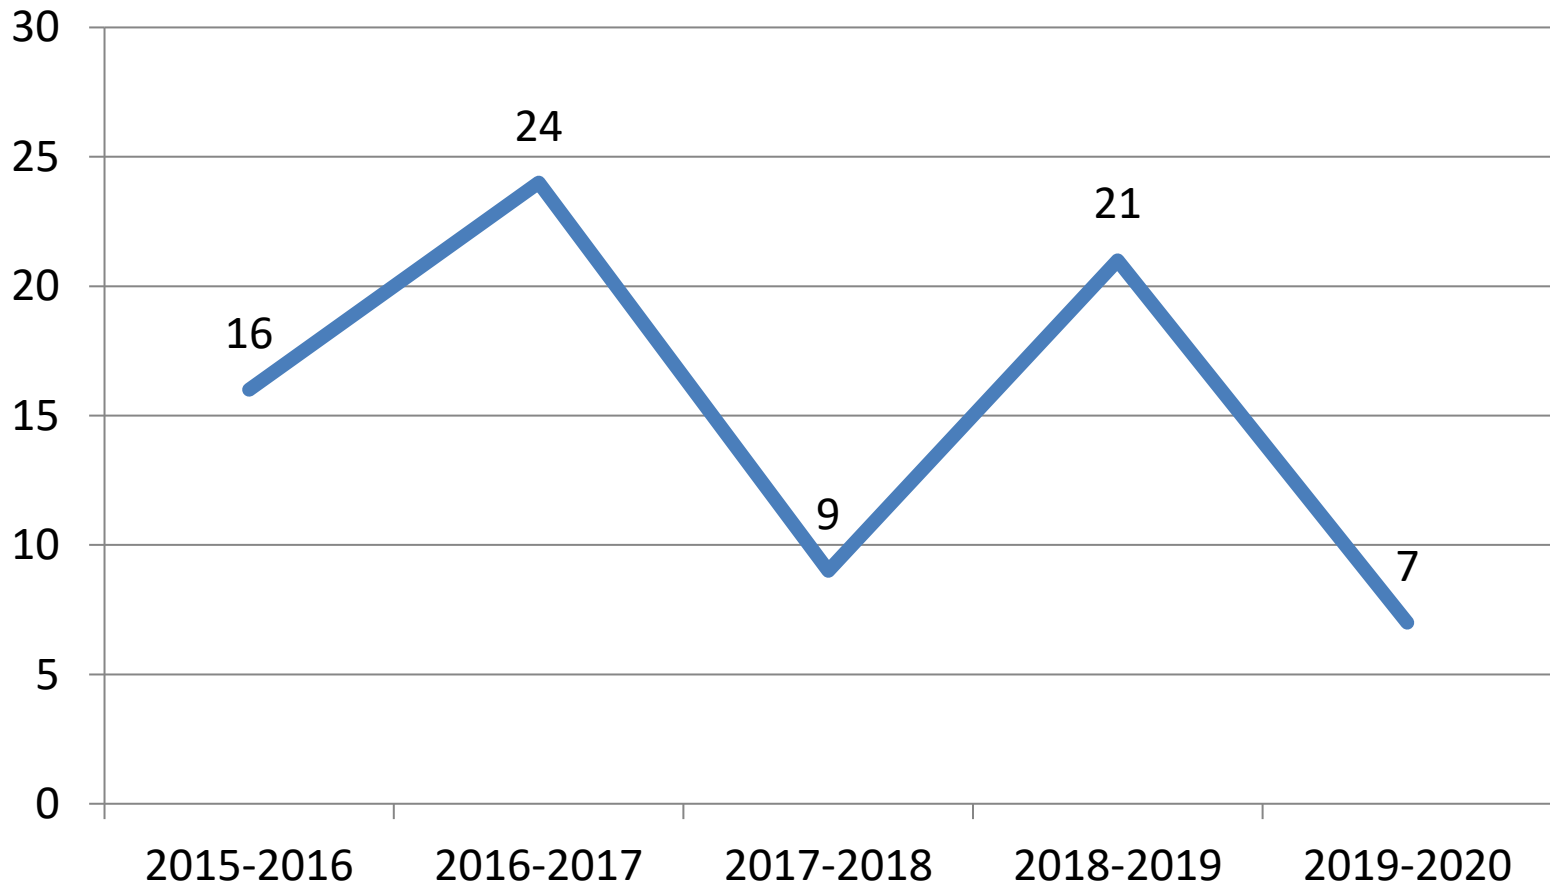

ТВОРЧО - КОНСТРУКТИВНИЙ РІВЕНЬ НАВЧАЛЬНИХ ДОСЯГНЕНЬ УЧНІВ ШКОЛИ

ПОКАЗНИК КІЛЬКОСТІ ВИПУСКНИКІВ 9 КЛАСУ, ЩО ОТРИМАЛИ СВДОЦТВО З ВІДЗНАКОЮ

ПОКАЗНИК НАВЧАЛЬНИХ ДОСЯГНЕНЬ УЧНІВ ШКОЛИ (% УСПІШНОСТІ)

ПОЧАТКОВИЙ РІВЕНЬ НАВЧАЛЬНИХ ДОСЯГНЕНЬ УЧНІВ

ТВОРЧИЙ РІВЕНЬ НАВЧАЛЬНИХ ДОСЯГНЕНЬ УЧНІВ ШКОЛИ

Рівні навчальних досягнень учнів за 2019-2020 н.р.

ГІСТОГРАМА ТВОРЧОГО-КОНСТРУКТИВНОГО РІВНЯ УЧНІВ ШКОЛИ СТАНОМ НА 2019-2020 н. р.

ГІСТОГРАМА ТВОРЧОГО-КОНСТРУКТИВНОГО РІВНЯ УЧНІВ ПО КЛАСАХ СТАНОМ НА 2019-2020 н. р.