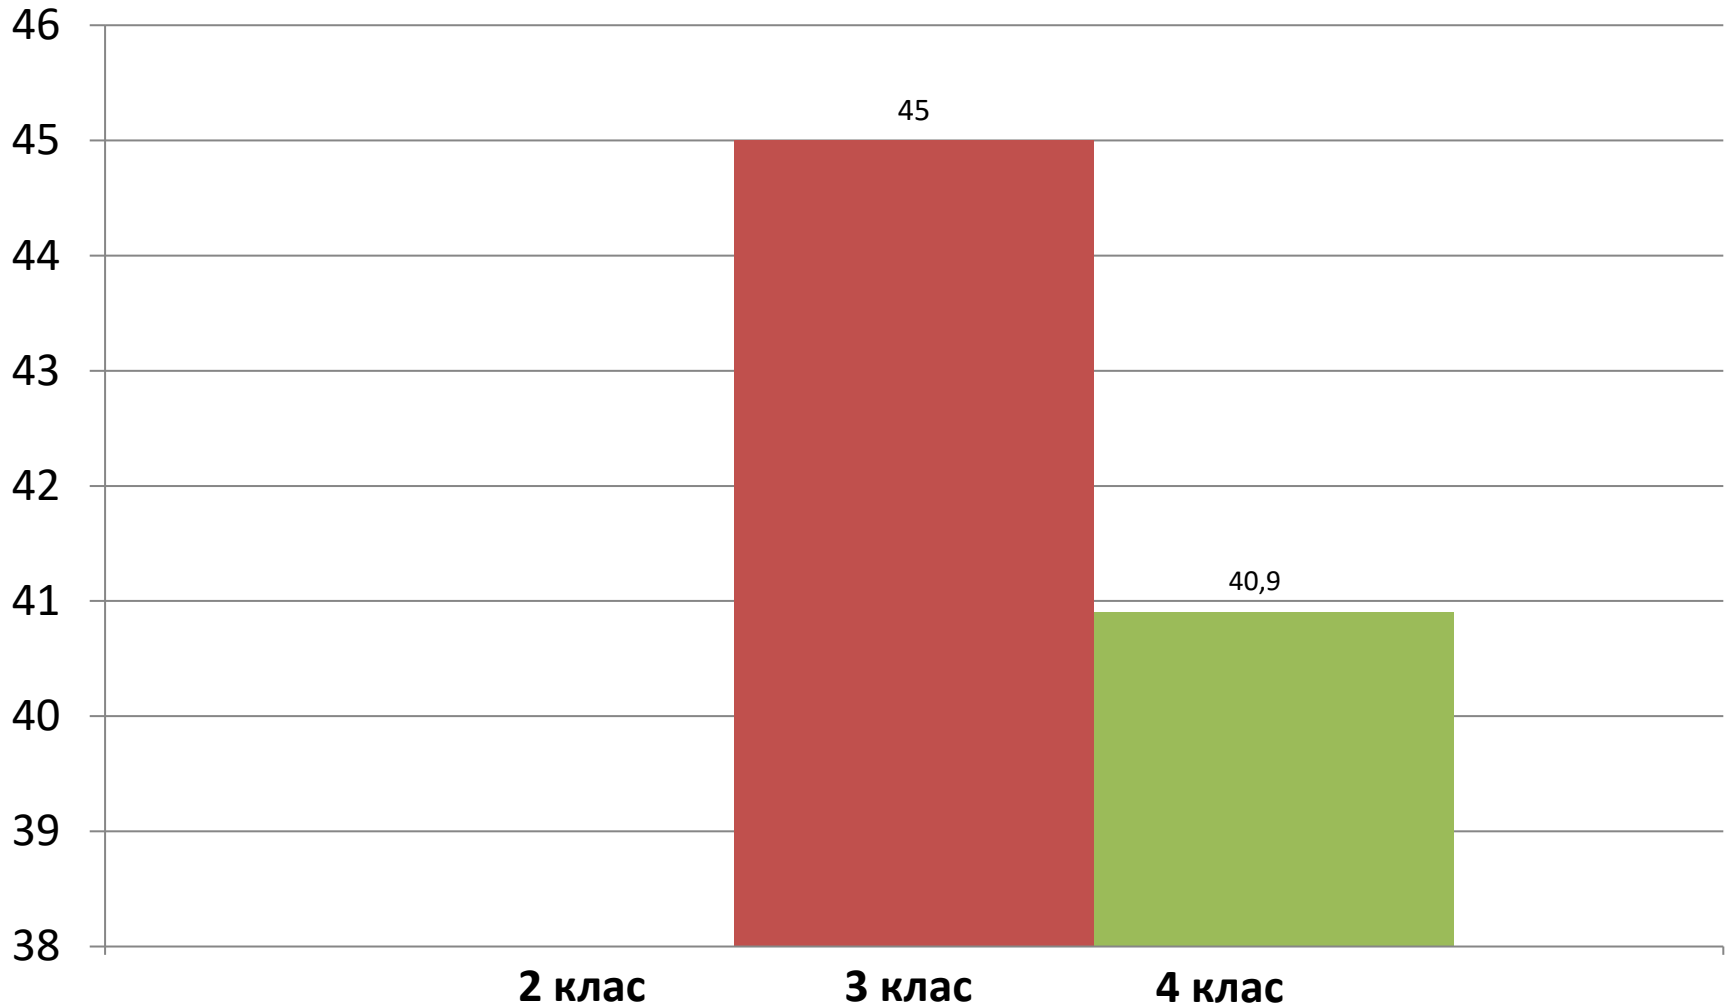

ГІСТОГРАМА ТВОРЧОГО-КОНСТРУКТИВНОГО РІВНЯ УЧНІВ **4 КЛАСУ** (КЛ. КЕР. УЄВИЧ В.В.) СТАНОМ НА 2019-2020 н. р.