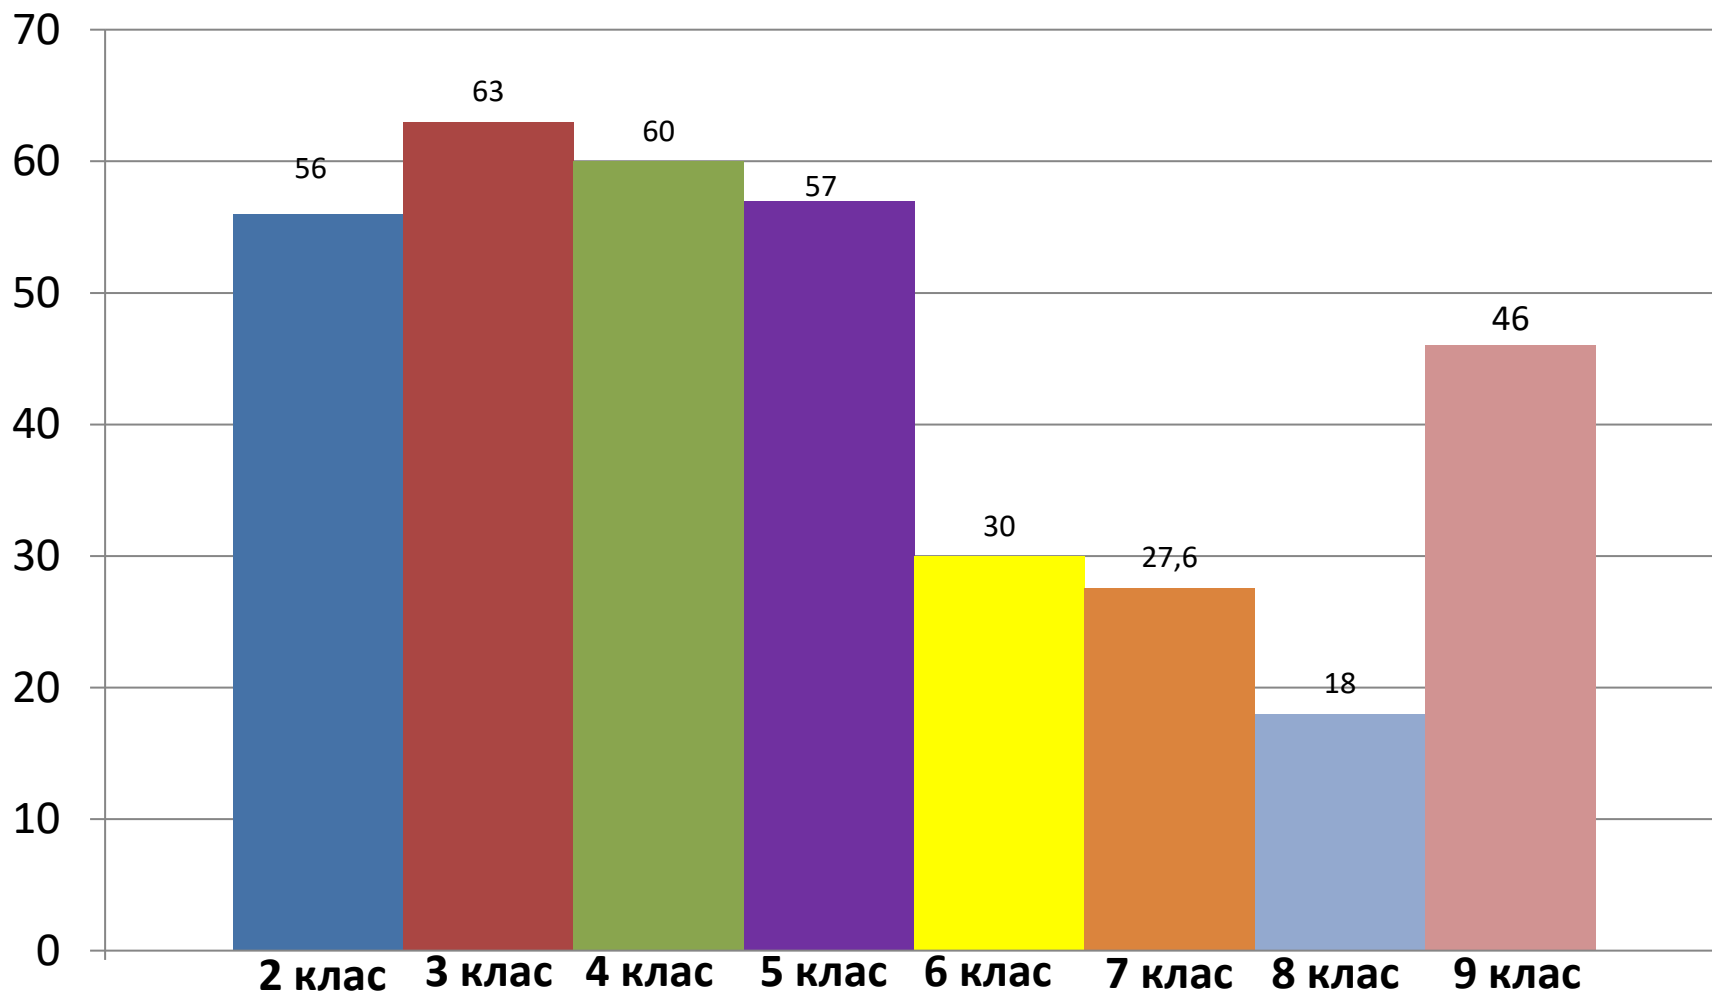

ГІСТОГРАМА ТВОРЧОГО-КОНСТРУКТИВНОГО РІВНЯ УЧНІВ 9 КЛАСУ (КЛ. КЕР. ШАЙНЮК С.В., ТИЩУК І.П.) СТАНОМ НА 2019-2020 н. р.