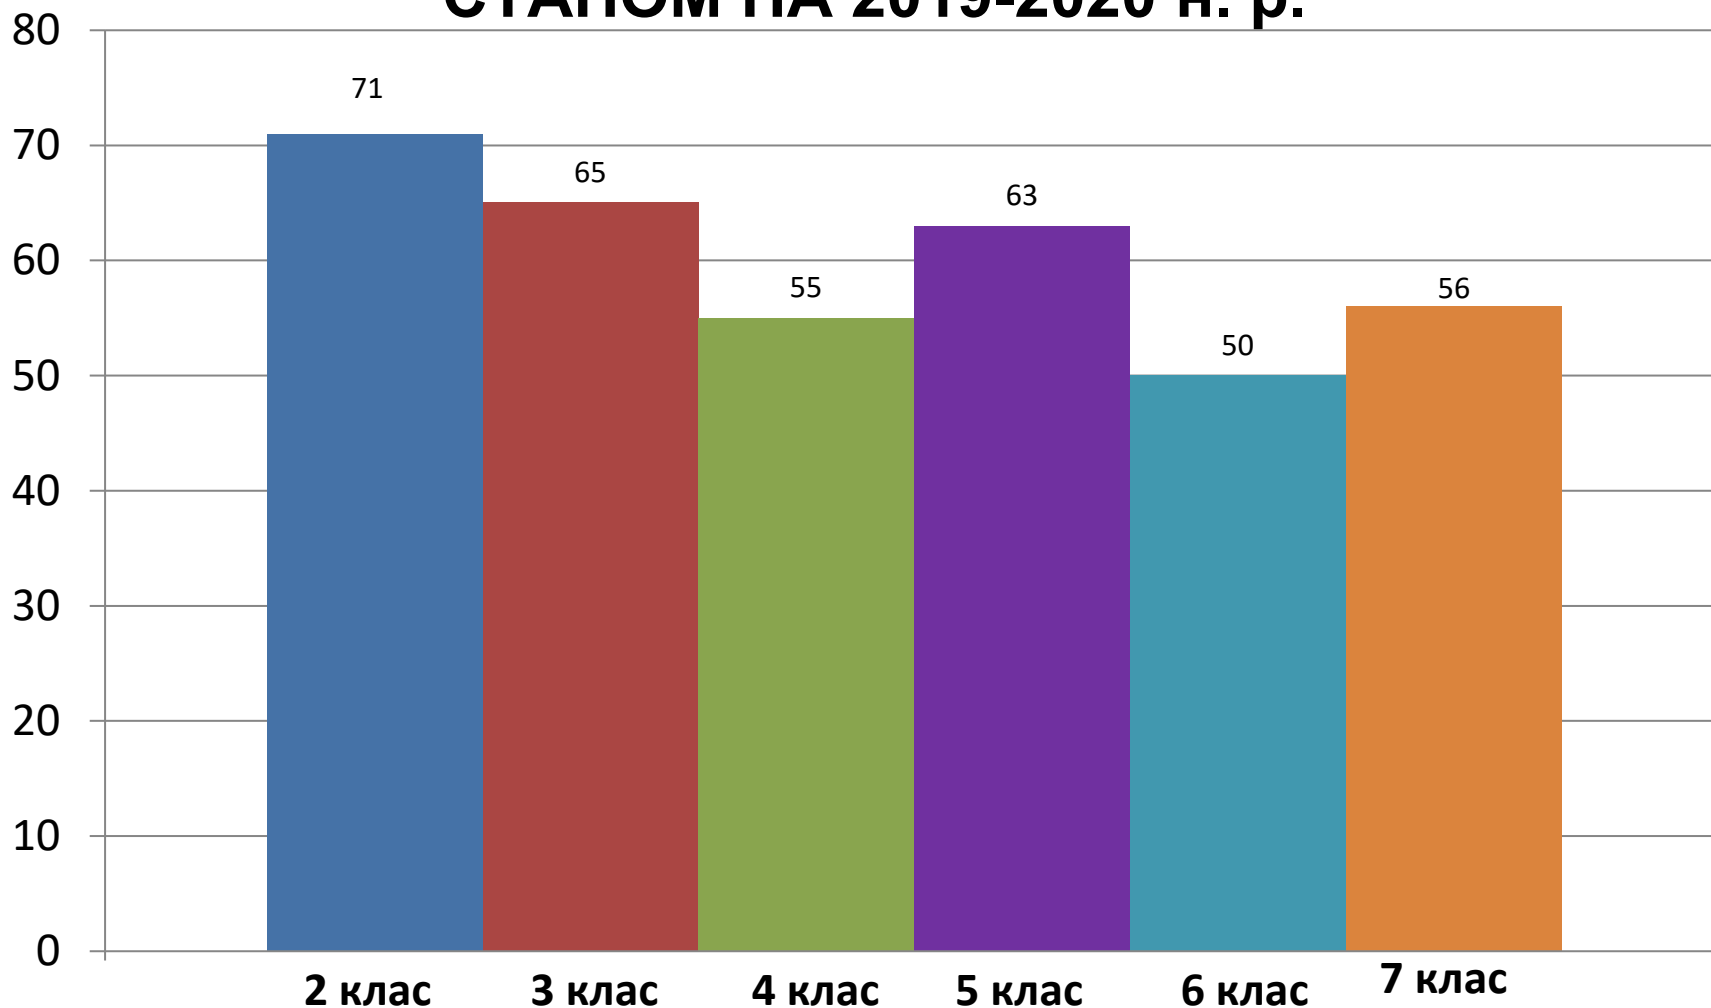

ГІСТОГРАМА ТВОРЧОГО-КОНСТРУКТИВНОГО РІВНЯ УЧНІВ 7 КЛАСУ (КЛ. КЕР. САМЧУК О.І., ТРОФИМЧУК О.М.) СТАНОМ НА 2019-2020 н. р.