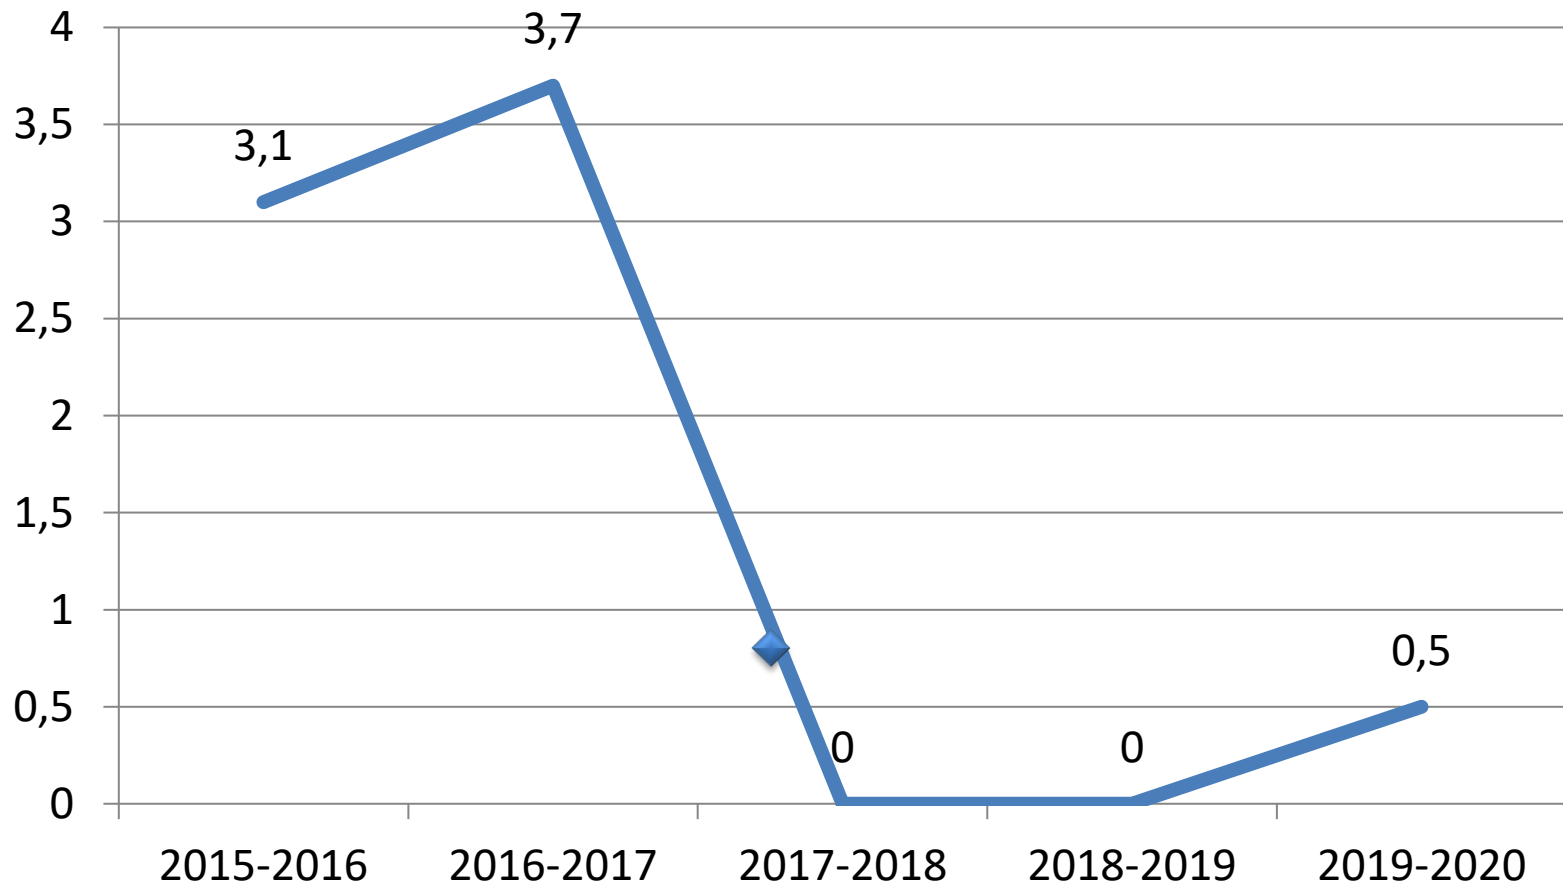

ТВОРЧО - КОНСТРУКТИВНИЙ РІВЕНЬ НАВЧАЛЬНИХ ДОСЯГНЕНЬ УЧНІВ ШКОЛИ

ПОКАЗНИК КІЛЬКОСТІ ВИПУСКНИКІВ 9 КЛАСУ, ЩО ОТРИМАЛИ СВДОЦТВО З ВІДЗНАКОЮ

ПОКАЗНИК НАВЧАЛЬНИХ ДОСЯГНЕНЬ УЧНІВ ШКОЛИ (% УСПІШНОСТІ)

ПОЧАТКОВИЙ РІВЕНЬ НАВЧАЛЬНИХ ДОСЯГНЕНЬ УЧНІВ

ТВОРЧИЙ РІВЕНЬ НАВЧАЛЬНИХ ДОСЯГНЕНЬ УЧНІВ ШКОЛИ

Рівні навчальних досягнень учнів за 2019-2020 н.р.

ГІСТОГРАМА ТВОРЧОГО-КОНСТРУКТИВНОГО РІВНЯ УЧНІВ ШКОЛИ СТАНОМ НА 2019-2020 н. р.

ГІСТОГРАМА ТВОРЧОГО-КОНСТРУКТИВНОГО РІВНЯ УЧНІВ ПО КЛАСАХ СТАНОМ НА 2019-2020 н. р.