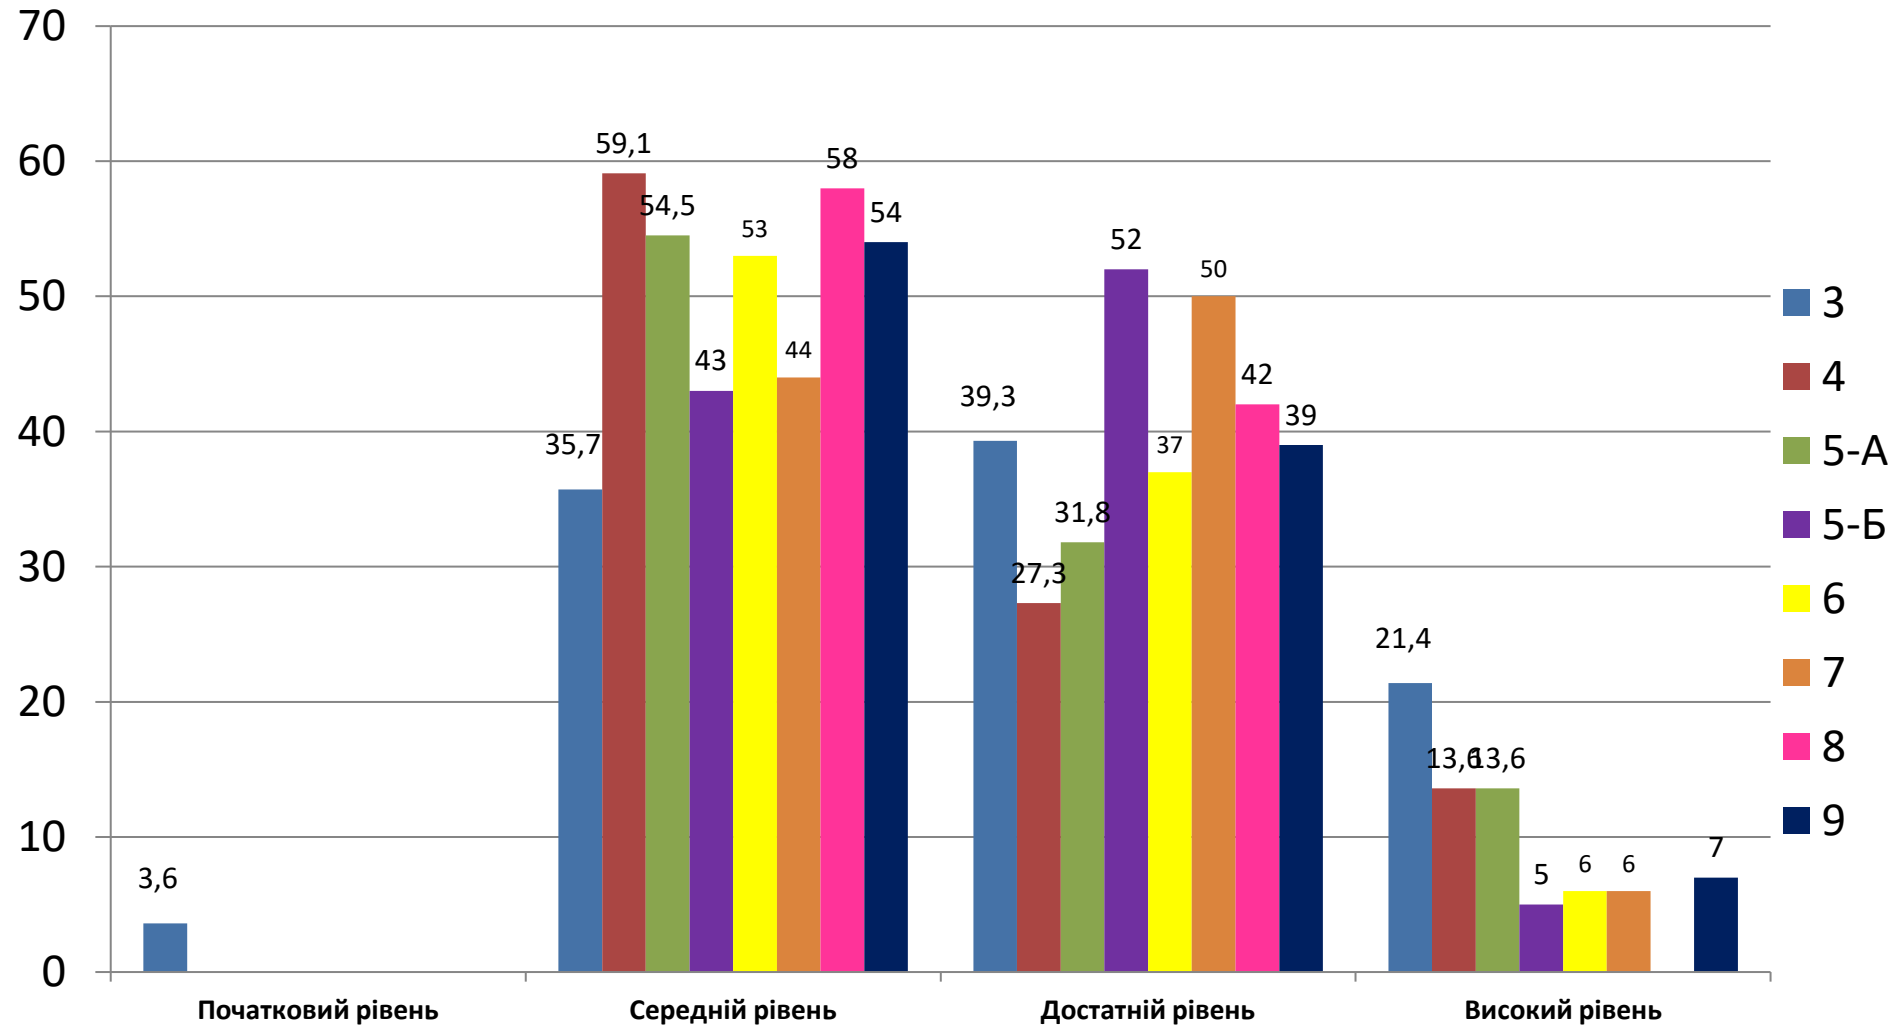

ТВОРЧО - КОНСТРУКТИВНИЙ РІВЕНЬ НАВЧАЛЬНИХ ДОСЯГНЕНЬ УЧНІВ ШКОЛИ

ПОКАЗНИК КІЛЬКОСТІ ВИПУСКНИКІВ 9 КЛАСУ, ЩО ОТРИМАЛИ СВДОЦТВО З ВІДЗНАКОЮ

ПОКАЗНИК НАВЧАЛЬНИХ ДОСЯГНЕНЬ УЧНІВ ШКОЛИ (% УСПІШНОСТІ)

ПОЧАТКОВИЙ РІВЕНЬ НАВЧАЛЬНИХ ДОСЯГНЕНЬ УЧНІВ

ТВОРЧИЙ РІВЕНЬ НАВЧАЛЬНИХ ДОСЯГНЕНЬ УЧНІВ ШКОЛИ

Рівні навчальних досягнень учнів за 2019-2020 н.р.

ГІСТОГРАМА ТВОРЧОГО-КОНСТРУКТИВНОГО РІВНЯ УЧНІВ ШКОЛИ СТАНОМ НА 2019-2020 н. р.

ГІСТОГРАМА ТВОРЧОГО-КОНСТРУКТИВНОГО РІВНЯ УЧНІВ ПО КЛАСАХ СТАНОМ НА 2019-2020 н. р.