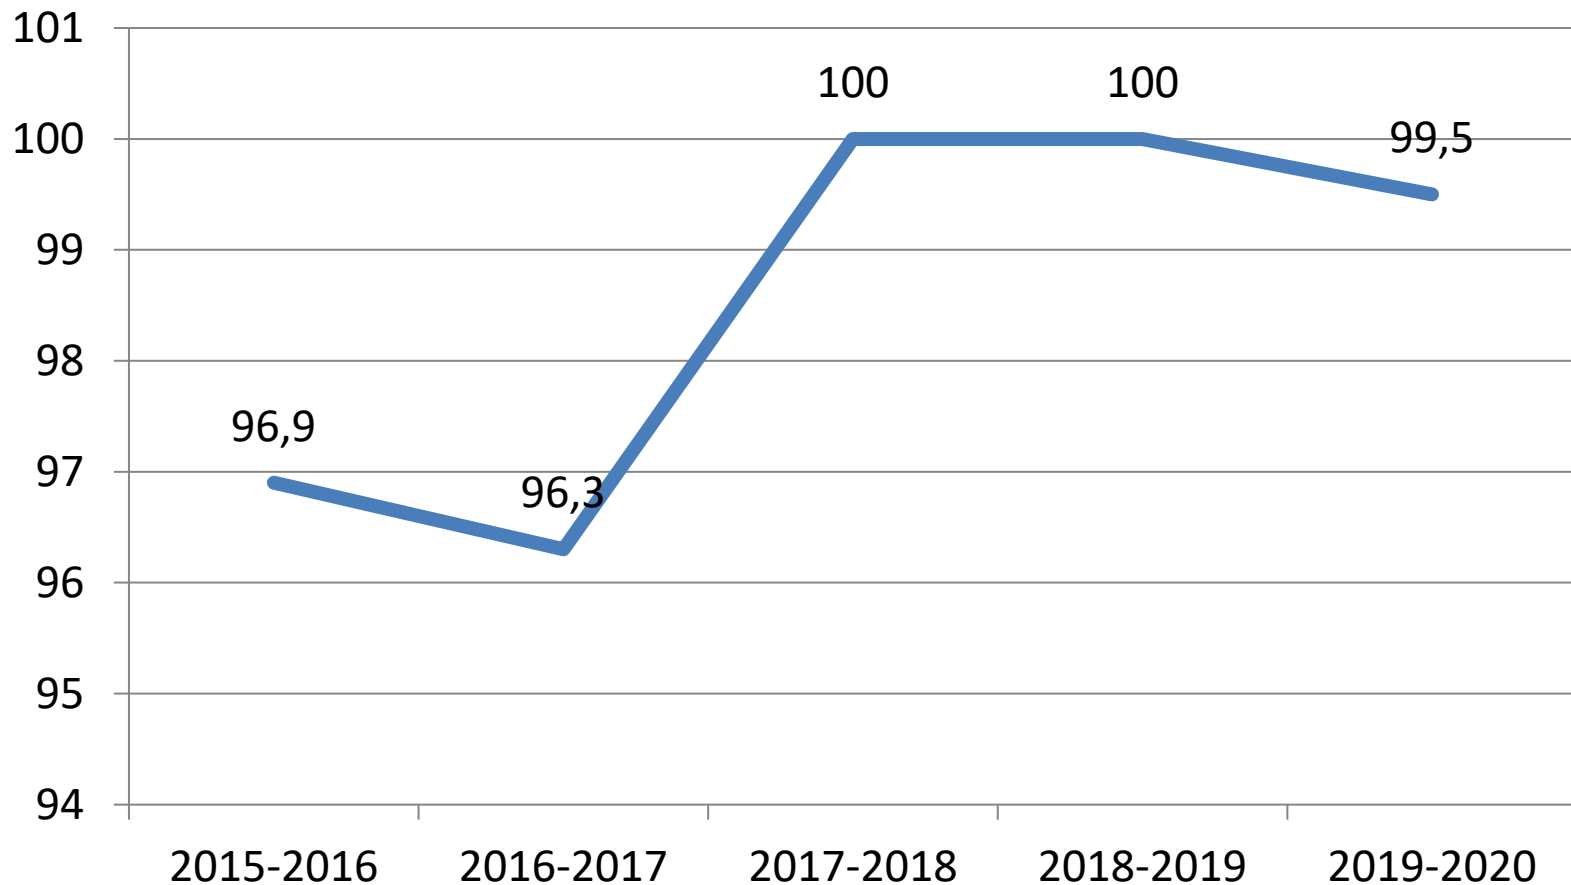

ТВОРЧО - КОНСТРУКТИВНИЙ РІВЕНЬ НАВЧАЛЬНИХ ДОСЯГНЕНЬ УЧНІВ ШКОЛИ

ПОКАЗНИК КІЛЬКОСТІ ВИПУСКНИКІВ 9 КЛАСУ, ЩО ОТРИМАЛИ СВДОЦТВО З ВІДЗНАКОЮ

ПОКАЗНИК НАВЧАЛЬНИХ ДОСЯГНЕНЬ УЧНІВ ШКОЛИ (% УСПІШНОСТІ)

ПОЧАТКОВИЙ РІВЕНЬ НАВЧАЛЬНИХ ДОСЯГНЕНЬ УЧНІВ

ТВОРЧИЙ РІВЕНЬ НАВЧАЛЬНИХ ДОСЯГНЕНЬ УЧНІВ ШКОЛИ

Рівні навчальних досягнень учнів за 2019-2020 н.р.

ГІСТОГРАМА ТВОРЧОГО-КОНСТРУКТИВНОГО РІВНЯ УЧНІВ ШКОЛИ СТАНОМ НА 2019-2020 н. р.

ГІСТОГРАМА ТВОРЧОГО-КОНСТРУКТИВНОГО РІВНЯ УЧНІВ ПО КЛАСАХ СТАНОМ НА 2019-2020 н. р.