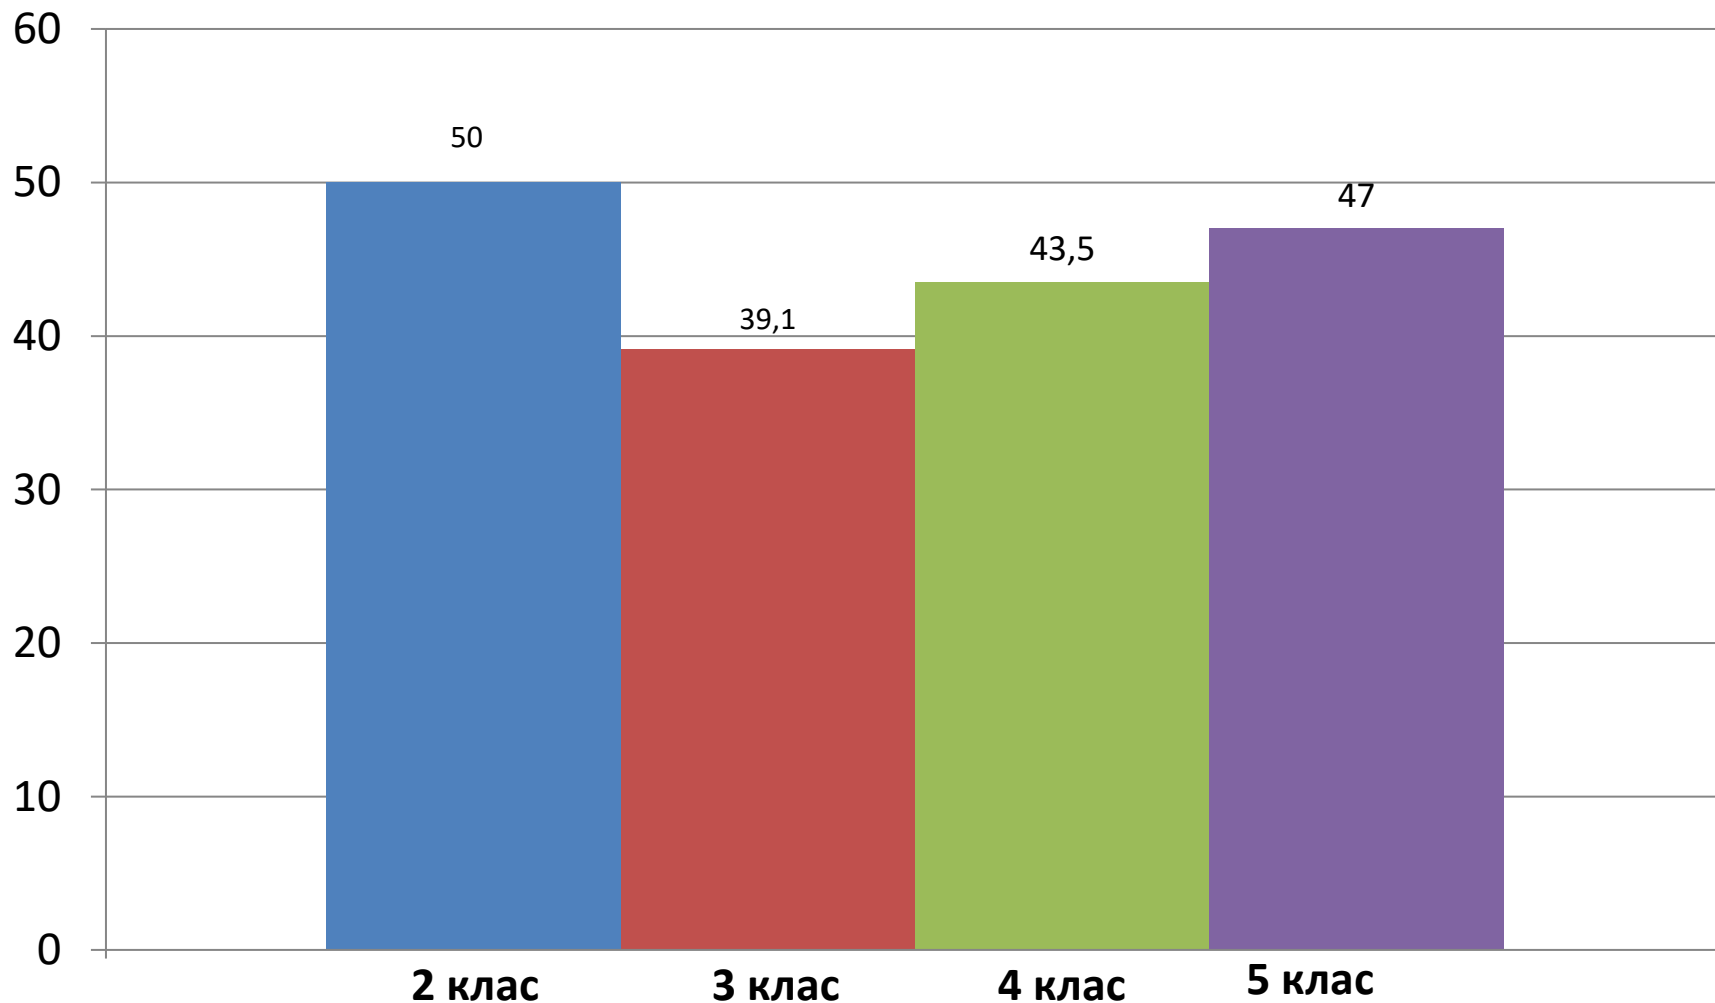

ГІСТОГРАМА ТВОРЧОГО-КОНСТРУКТИВНОГО РІВНЯ УЧНІВ 5-Б КЛАСУ (КЛ. КЕР. ГАВРИЛЮК Т.В., ПОДЛЯШАНИК Л.А.) СТАНОМ НА 2019-2020 Н. Р.