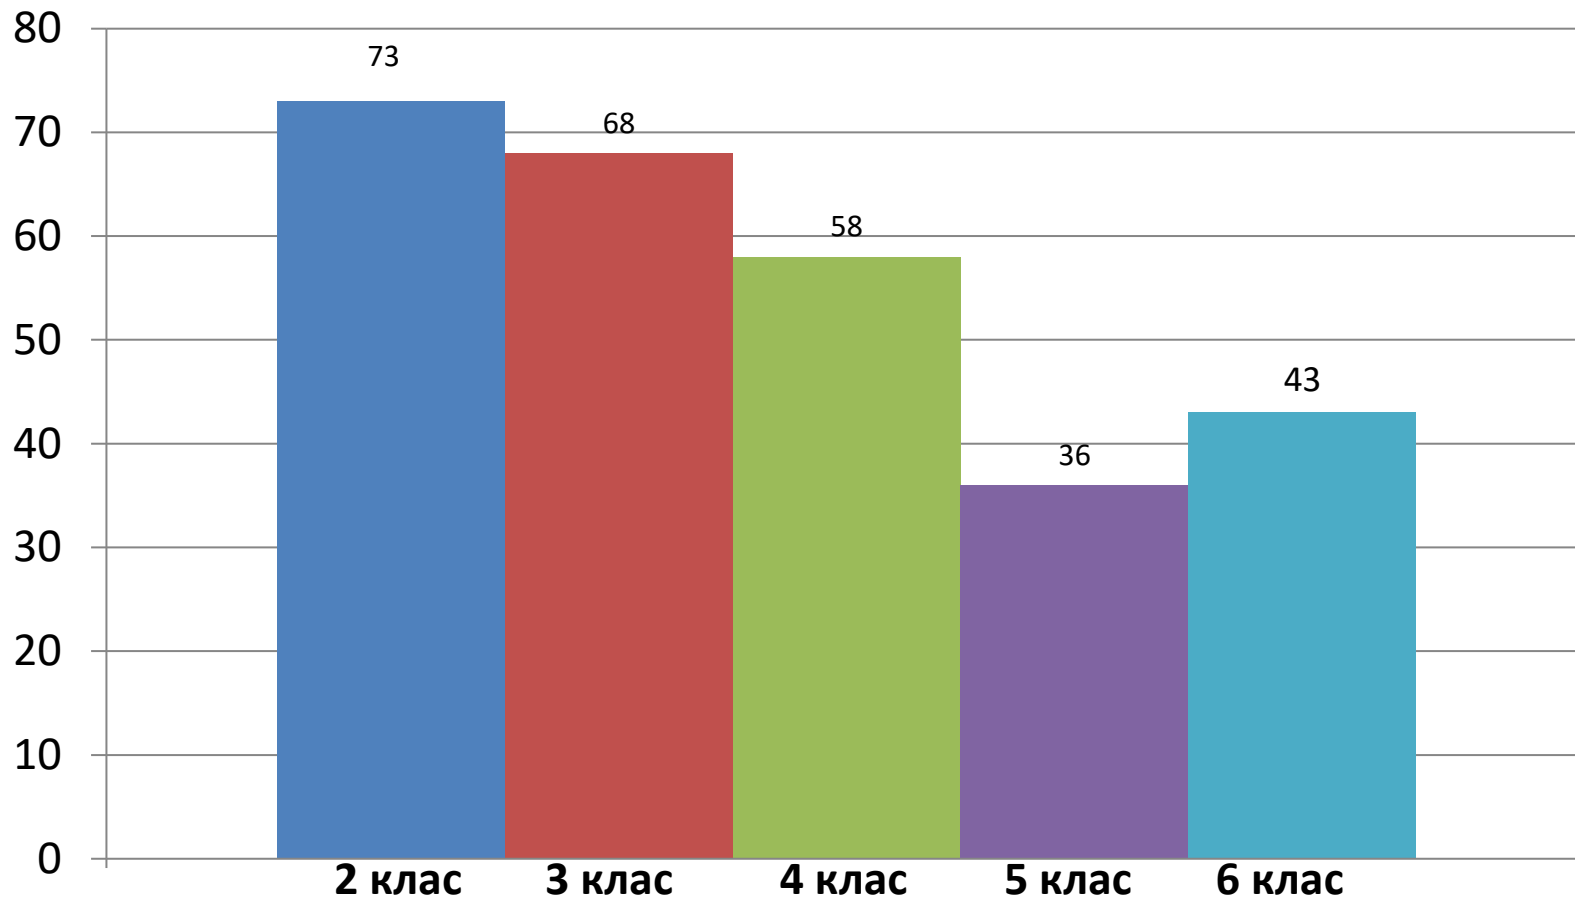

ГІСТОГРАМА ТВОРЧОГО-КОНСТРУКТИВНОГО РІВНЯ УЧНІВ 6 КЛАСУ (КЛ. КЕР. ТАРАСЮК Г.О., ГУЗЬ К.А.)

СТАНОМ НА 2019-2020 н. р.