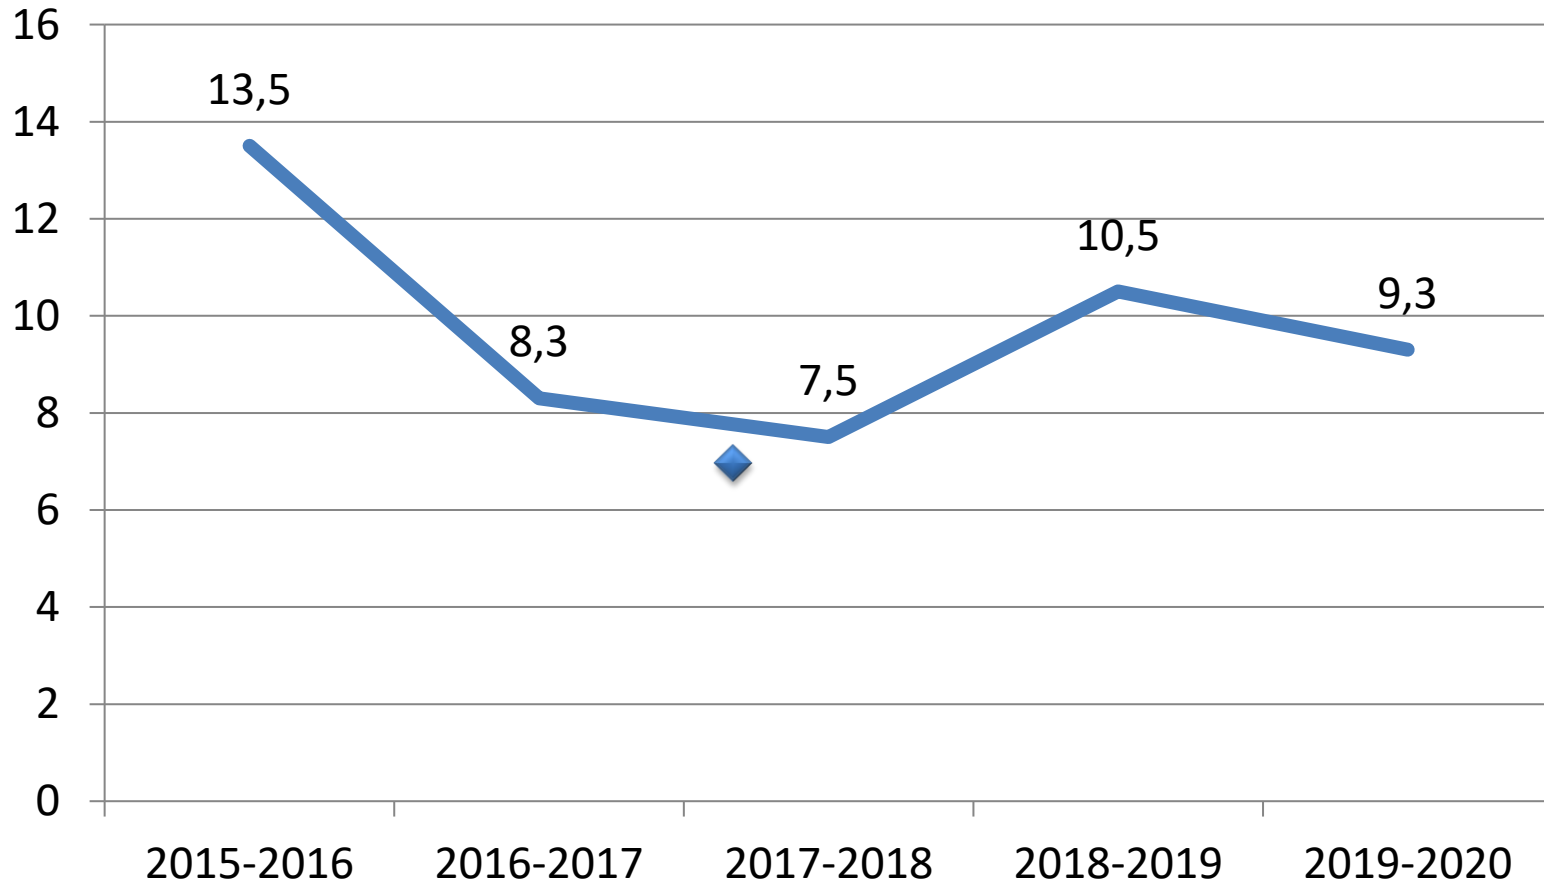

ТВОРЧО - КОНСТРУКТИВНИЙ РІВЕНЬ НАВЧАЛЬНИХ ДОСЯГНЕНЬ УЧНІВ ШКОЛИ

ПОКАЗНИК КІЛЬКОСТІ ВИПУСКНИКІВ 9 КЛАСУ, ЩО ОТРИМАЛИ СВДОЦТВО З ВІДЗНАКОЮ

ПОКАЗНИК НАВЧАЛЬНИХ ДОСЯГНЕНЬ УЧНІВ ШКОЛИ (% УСПІШНОСТІ)

ПОЧАТКОВИЙ РІВЕНЬ НАВЧАЛЬНИХ ДОСЯГНЕНЬ УЧНІВ

ТВОРЧИЙ РІВЕНЬ НАВЧАЛЬНИХ ДОСЯГНЕНЬ УЧНІВ ШКОЛИ

Рівні навчальних досягнень учнів за 2019-2020 н.р.

ГІСТОГРАМА ТВОРЧОГО-КОНСТРУКТИВНОГО РІВНЯ УЧНІВ ШКОЛИ СТАНОМ НА 2019-2020 н. р.

ГІСТОГРАМА ТВОРЧОГО-КОНСТРУКТИВНОГО РІВНЯ УЧНІВ ПО КЛАСАХ СТАНОМ НА 2019-2020 н. р.