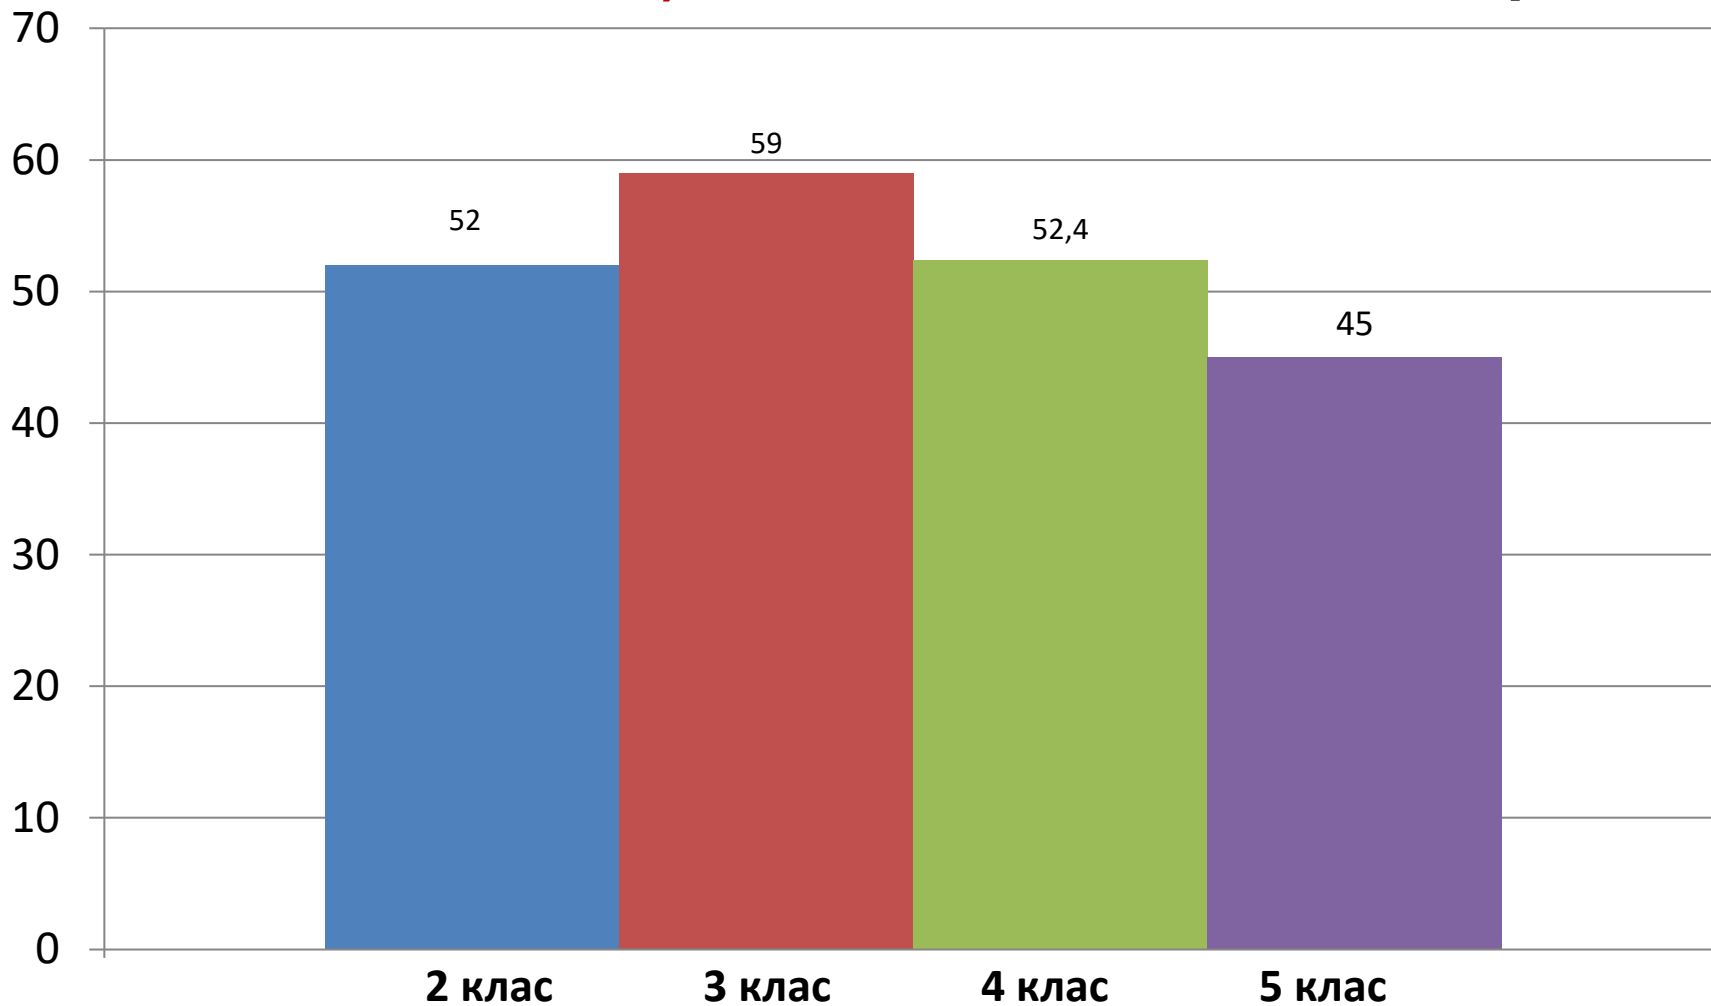

ГІСТОГРАМА ТВОРЧОГО-КОНСТРУКТИВНОГО РІВНЯ УЧНІВ 5-А КЛАСУ (КЛ. КЕР. ШАЙНЮК С.В., ІЛЮШИК Н.О.) СТАНОМ НА 2019-2020 н. р.