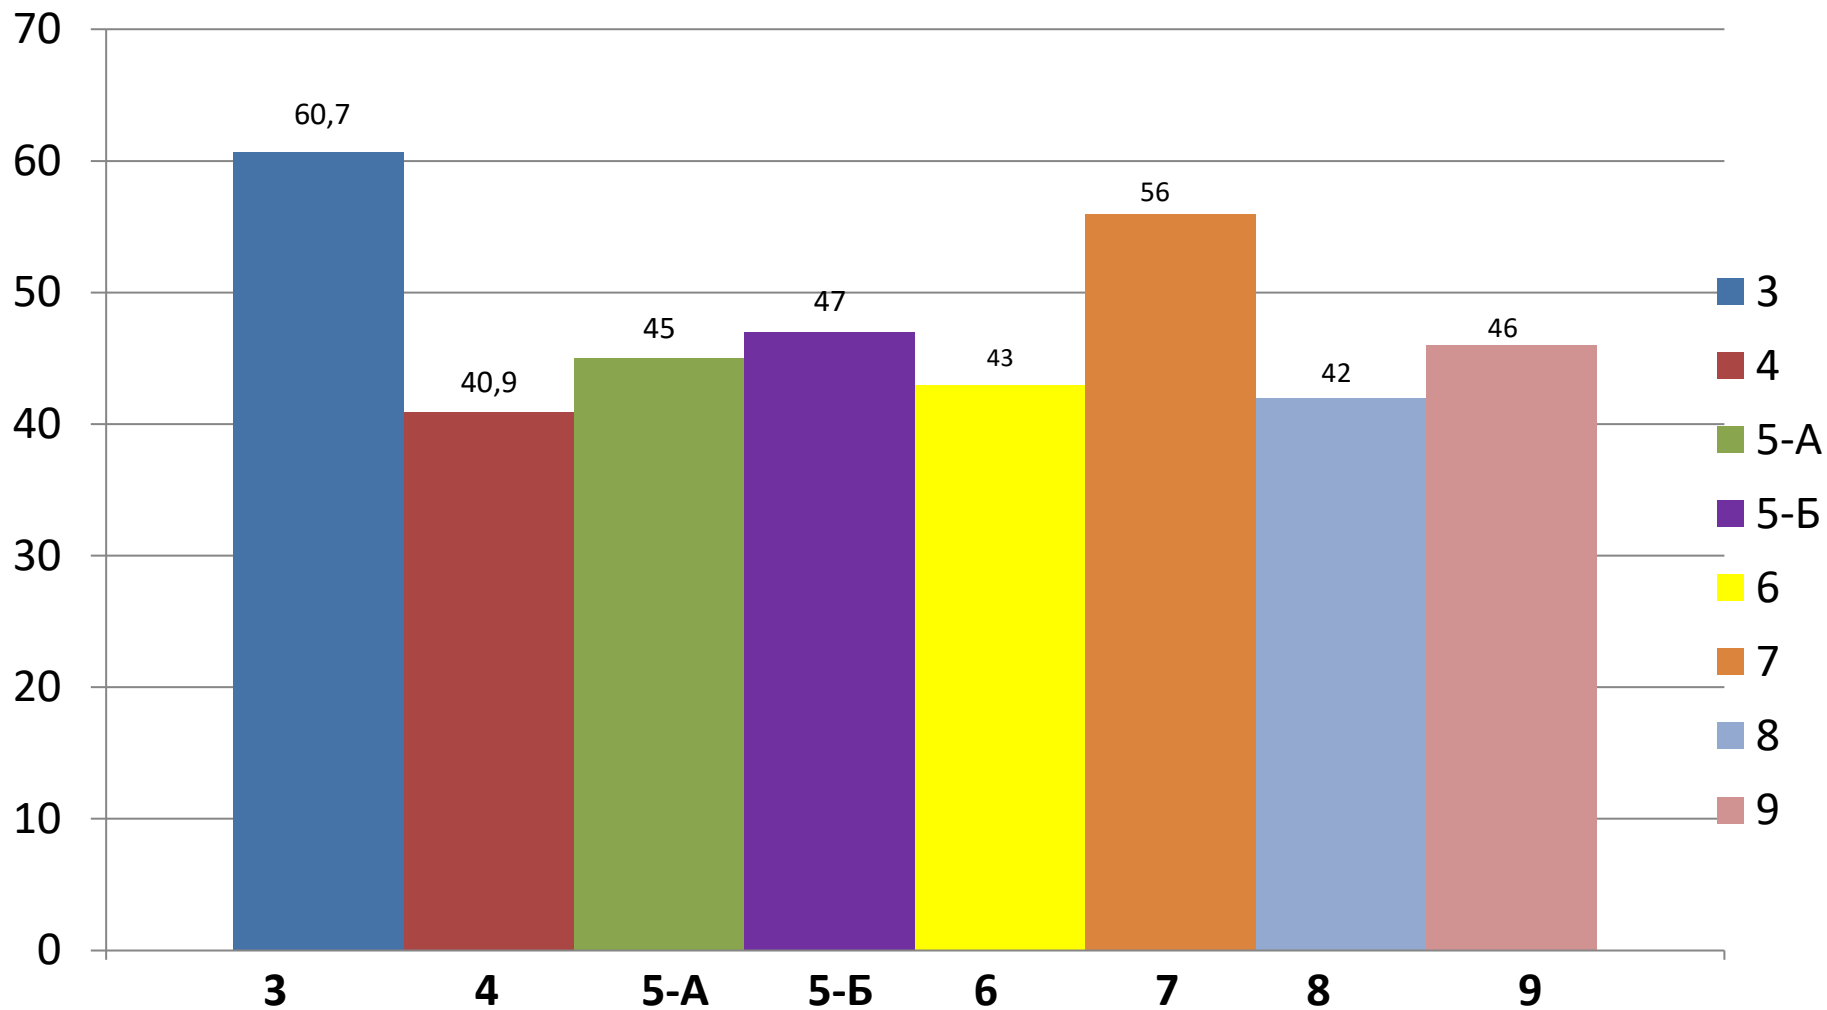

ТВОРЧО - КОНСТРУКТИВНИЙ РІВЕНЬ НАВЧАЛЬНИХ ДОСЯГНЕНЬ УЧНІВ ШКОЛИ

ПОКАЗНИК КІЛЬКОСТІ ВИПУСКНИКІВ 9 КЛАСУ, ЩО ОТРИМАЛИ СВДОЦТВО З ВІДЗНАКОЮ

ПОКАЗНИК НАВЧАЛЬНИХ ДОСЯГНЕНЬ УЧНІВ ШКОЛИ (% УСПІШНОСТІ)

ПОЧАТКОВИЙ РІВЕНЬ НАВЧАЛЬНИХ ДОСЯГНЕНЬ УЧНІВ

ТВОРЧИЙ РІВЕНЬ НАВЧАЛЬНИХ ДОСЯГНЕНЬ УЧНІВ ШКОЛИ

Рівні навчальних досягнень учнів за 2019-2020 н.р.

ГІСТОГРАМА ТВОРЧОГО-КОНСТРУКТИВНОГО РІВНЯ УЧНІВ ШКОЛИ СТАНОМ НА 2019-2020 н. р.

ГІСТОГРАМА ТВОРЧОГО-КОНСТРУКТИВНОГО РІВНЯ УЧНІВ ПО КЛАСАХ СТАНОМ НА 2019-2020 н. р.