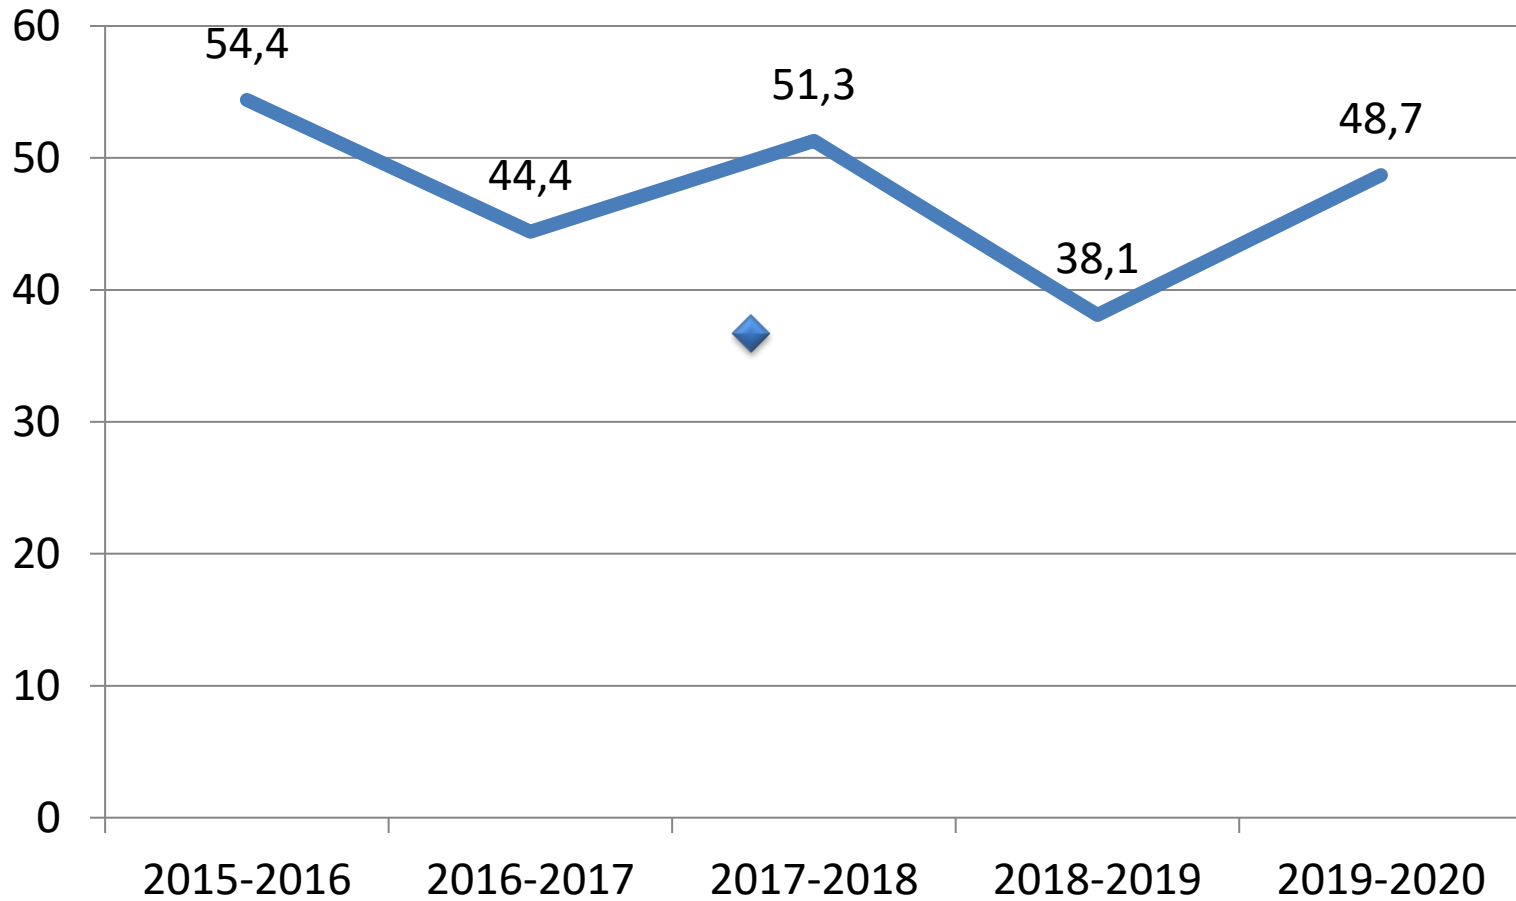

ТВОРЧО - КОНСТРУКТИВНИЙ РІВЕНЬ НАВЧАЛЬНИХ ДОСЯГНЕНЬ УЧНІВ ШКОЛИ

ПОКАЗНИК КІЛЬКОСТІ ВИПУСКНИКІВ 9 КЛАСУ, ЩО ОТРИМАЛИ СВДОЦТВО З ВІДЗНАКОЮ

ПОКАЗНИК НАВЧАЛЬНИХ ДОСЯГНЕНЬ УЧНІВ ШКОЛИ (% УСПІШНОСТІ)

ПОЧАТКОВИЙ РІВЕНЬ НАВЧАЛЬНИХ ДОСЯГНЕНЬ УЧНІВ

ТВОРЧИЙ РІВЕНЬ НАВЧАЛЬНИХ ДОСЯГНЕНЬ УЧНІВ ШКОЛИ

Рівні навчальних досягнень учнів за 2019-2020 н.р.

ГІСТОГРАМА ТВОРЧОГО-КОНСТРУКТИВНОГО РІВНЯ УЧНІВ ШКОЛИ СТАНОМ НА 2019-2020 н. р.

ГІСТОГРАМА ТВОРЧОГО-КОНСТРУКТИВНОГО РІВНЯ УЧНІВ ПО КЛАСАХ СТАНОМ НА 2019-2020 н. р.