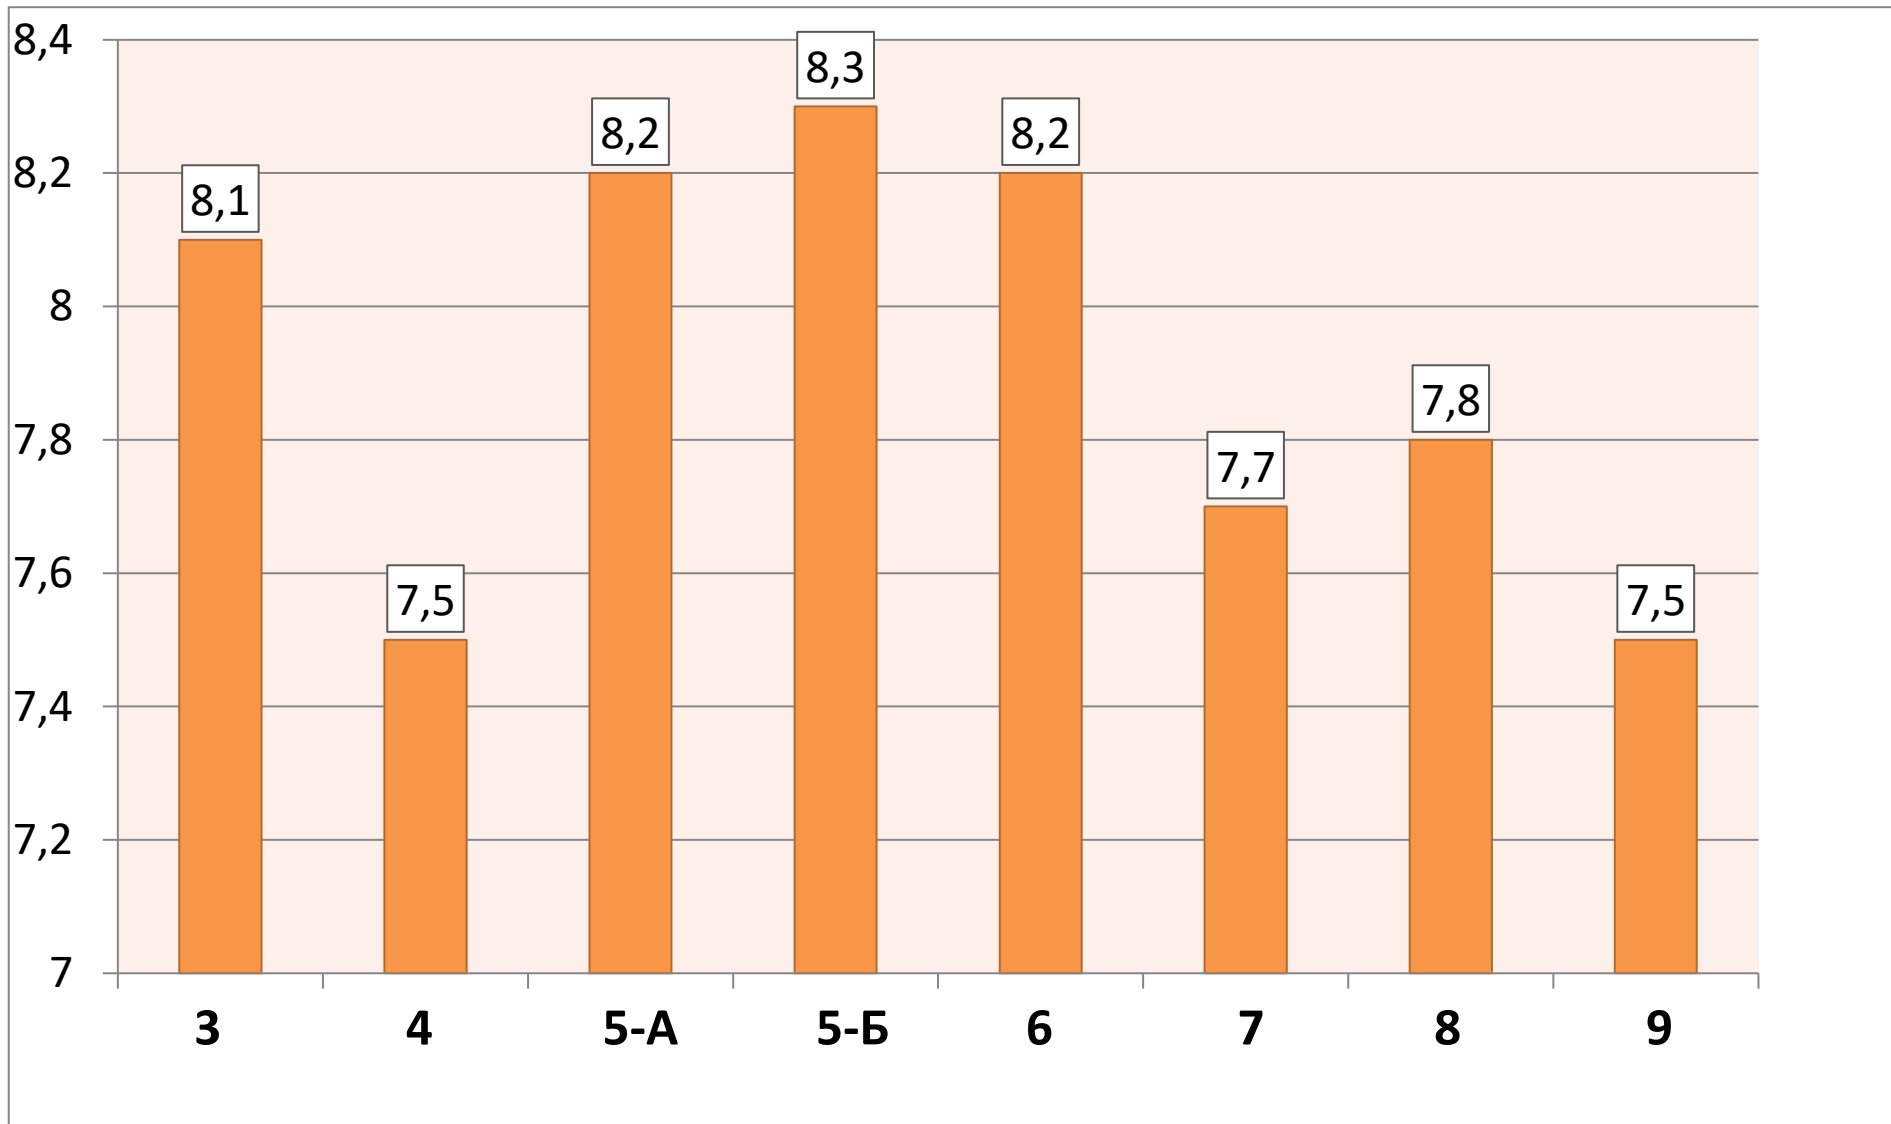

Середній бал успішності учнів ЗА 2019-2020 н.р.